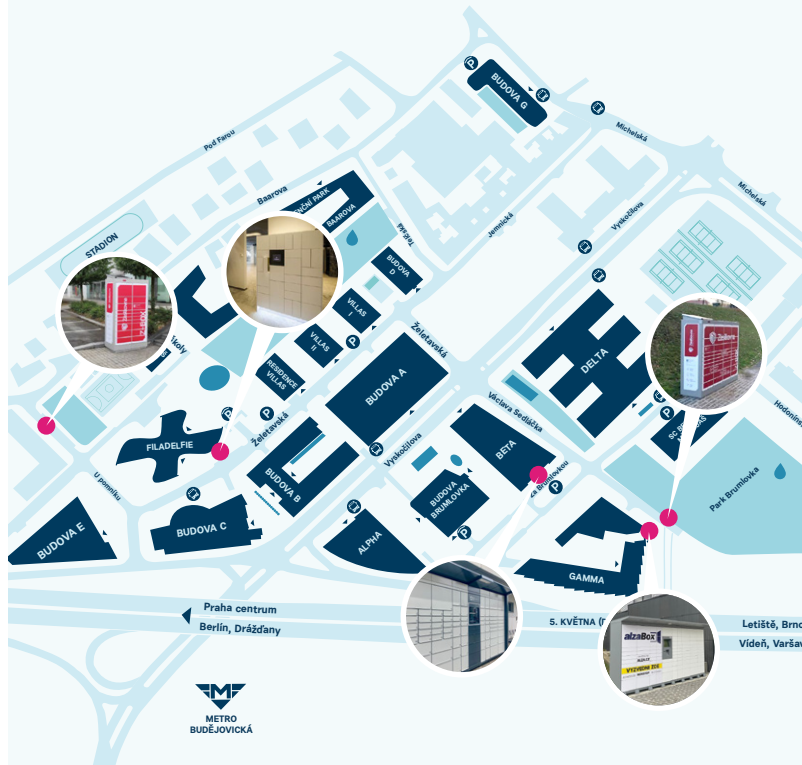

Je to skvělý způsob, jak se postarat o oblečení celé rodiny třeba po náročném sportování a zároveň udržet dům čistý a uklizený. K vidění v designovém showroomu ASKO v budově Beta. Ideálně ji doplní pračka a sušička i další skryté příslušenství ASKO, s nimiž vytvoří ucelený koncept péče o prádlo.

Brumlovka

Úložné boxy na Brumlovce

V souvislosti s vánočními dárky se dá očekávat i zvýšená četnost dovážek a čekajících kurýrů. Čas jejich i váš vám můžou ušetřit strategicky umístěné úložné boxy, které jsou přístupné 24/7.

Z-BOXY společnosti Zásilkovna naleznete hned na dvou místech, a to v ulici U pomníku u budovy ČEZu a v ulici Václava Sedláčka u budovy Gamma (O2). Tamtéž naleznete i **ALZA BOX**.

Sdílená síť doručovacích boxů bez ohledu na dodavatele (Česká pošta, PPL, a další) jsou na Brumlovce také dva. **OX POINT** je situován na parkovišti Za Brumlovkou, u vjezdu do garáží budovy Beta. **BLOCKS** pak naleznete v budově Filadelfie ve vstupu ke kancelářím z ulice Želetavská. K vyzvednutí stačí jen registrovat své telefonní číslo. **Návod naleznete ZDE.**

Připomínáme, že hlavní recepce jednotlivých budov nesmí přebírat osobní zásilky. Výdejní místa jsou tak ideálním řešením, jak si zásilku vyzvednout v pořádku a včas.

Brumlovka.