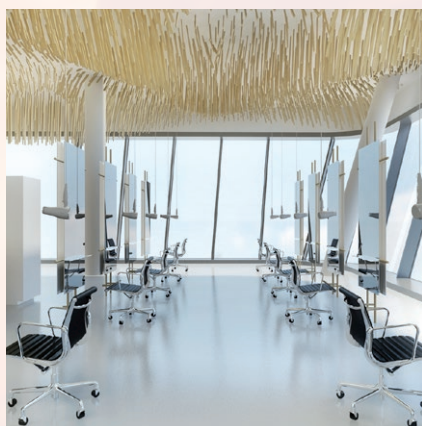

Studio BOMTON BRUMLOVKA v novém designu

V budově BRUMLOVKA bude koncem měsíce března po kompletní rekonstrukci interiéru **znovu otevřeno studio BOMTON**. Nový design navazuje na moderní styl studií v Jaltě, Florentinu a na Budějovické. Pokud se chcete nechat opečovávat v luxusním prostředí a špičkovými profesionály z oblasti kadeřnictví, kosmetiky, manikúry či pedikúry, návštěvu studia BOMTON BRUMLOVKA si rozhodně nenechte ujít.

Budova BRUMLOVKA

www.bomton.cz

BOMTON®